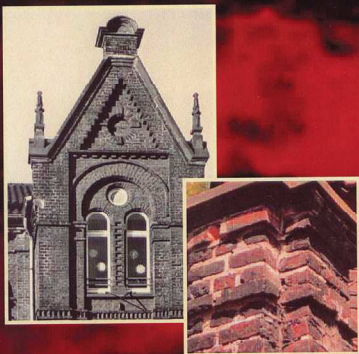

Die Ausstellung

In den Räumen der Alten Cuesterey bieten fotografische Arbeiten einen Einblick in das heutige Borbeck. Die alten Gebäude, Mauerreste, Wohnhäuser und Kirchen aus den unterschiedlichsten Perspektiven zu betrachten und anschließend im Bild festzuhalten, führte zu verschiedenen Ergebnissen. »Perspektive« spielte mit Licht und Schatten in der Schwarzweißfotografie und mit der Farbigkeit der Mauerausschnitte nach eigenem Verständnis. Die Vielseitigkeit der Ziegelverbände gibt ein erstaunliches Zeugnis mannigfaltiger Bauweisen.

Di. - So., 15 - 18 Uhr

Eintritt zur Ausstellung und zu den Veranstaltungen frei

Kultur-Historischer Verein
Borbeck e. V.
Telefon: (0201) 3643528

Die Gruppe Perspektive

Die Gruppe Perspektive, die hier ihre Arbeiten vorstellt, ist aus einem Kurs der VHS entstanden. In drei Ausstellungen mit selbst gestalteter Thematik wurden zahlreiche Erfahrungen gesammelt. Die jetzt gestellte Aufgabe, Ziegelarchitektur als Ganzes und in Ausschnitten fotografisch darzustellen, war eine neue Herausforderung. Die ausgestellten Bilder zeigen den Stadtteil Borbeck in einem anderen Licht. Lassen Sie sich überraschen.

**Fotografieren verbindet –
Fotografieren macht neugierig**

Z – wie Ziegel

Stein auf Stein

Sie und Ihre Freunde sind herzlich eingeladen zur

Eröffnung der Ausstellung

Samstag, 29. April, 16 Uhr

Einführung

Dr. Günter Schomaker