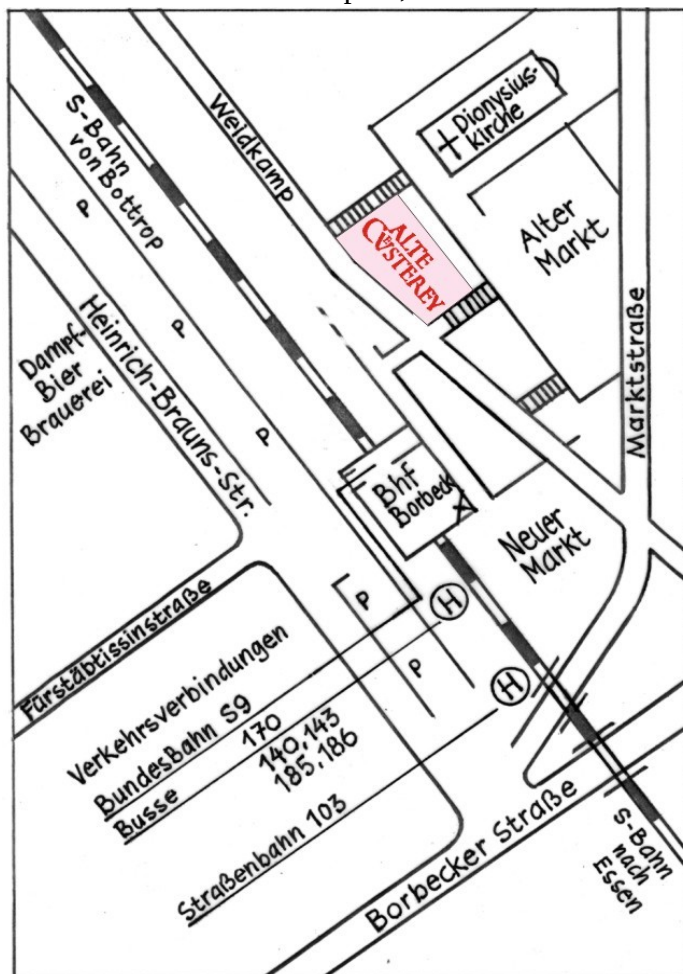

Ausstellungsort: Alte Cuesterey
Weidkamp 10, 45355 Essen-Borbeck

**Vom 11. bis 26. Mai in
der Alten Cuesterey Borbeck
Eröffnung Samstag den
11. Mai, 15:00**

**Öffnungszeiten 15-18:00
außer montags**

Zum Mitmachen:
Porträt - Zeichnen